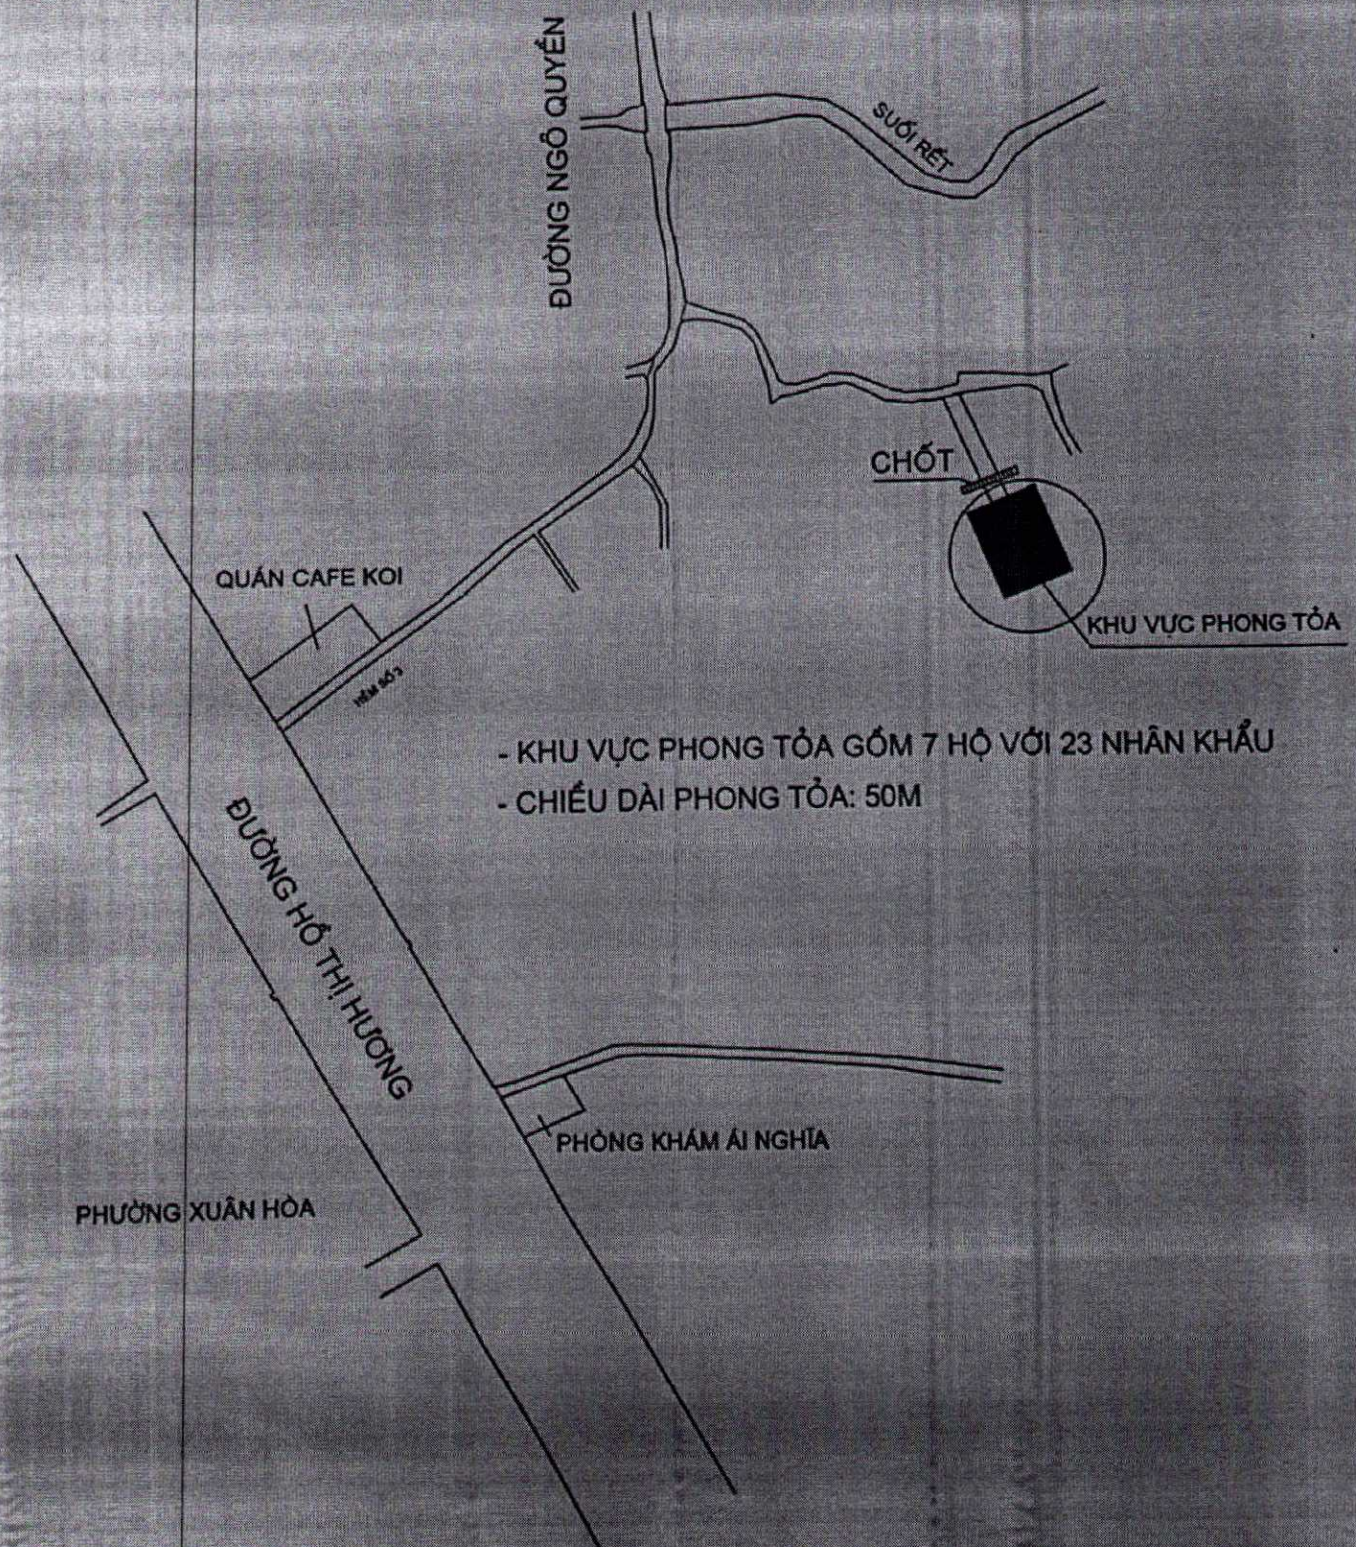

SƠ ĐỒ KHU VỰC THỰC HIỆN CÁCH LY Y TẾ  
TỔ 18, ẤP BÀU TRÂM, XÃ BÀU TRÂM, THÀNH PHỐ LONG KHÁNH

- KHU VỰC PHONG TỎA GỒM 7 HỘ VỚI 23 NHÂN KHẨU
- CHIỀU DÀI PHONG TỎA: 50M