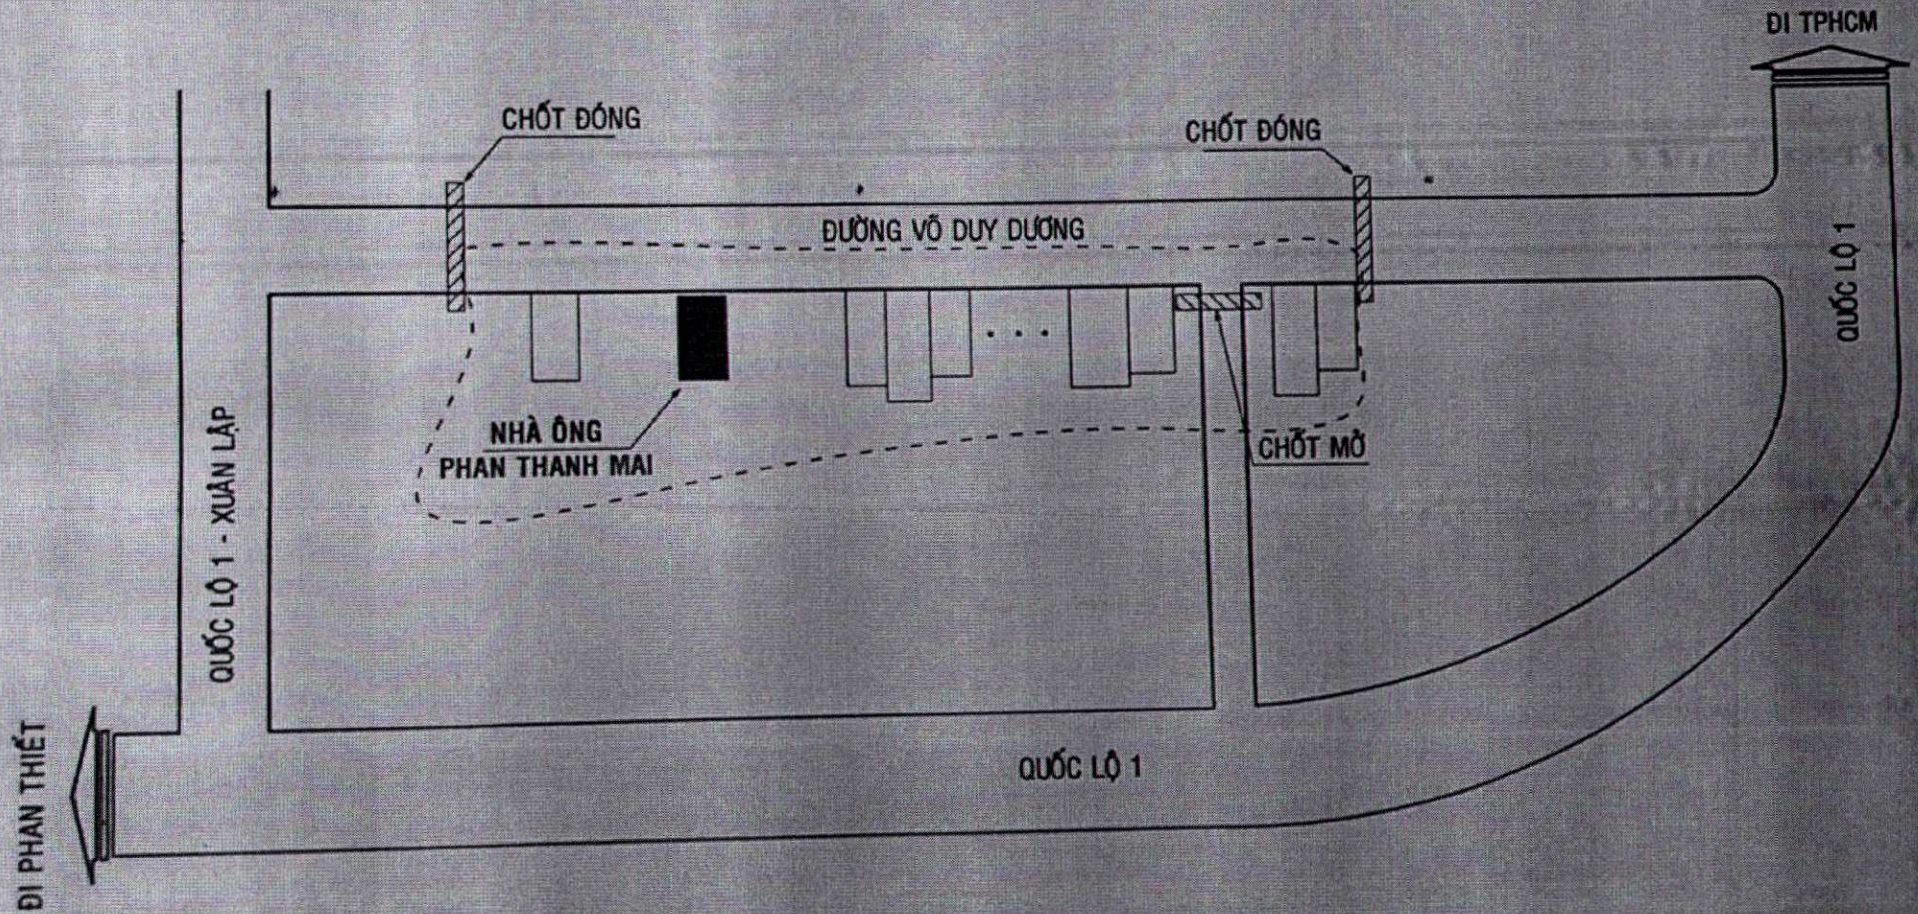

**SƠ ĐỒ KHU VỰC THỰC HIỆN CÁCH LY Y TẾ**  
một phần đường Võ Duy Dương, Khu phố 5, phường Xuân Bình, thành phố Long Khánh  
(Ca F0: ông Phan Thanh Mai - phường Xuân Bình)

- KHU VỰC PHONG TỎA TRÊN ĐỊA BÀN PHƯỜNG XUÂN BÌNH GỒM 32 HỘ VỚI 130 NHÂN KHẨU.
- CHIỀU DÀI PHONG TỎA: 600m