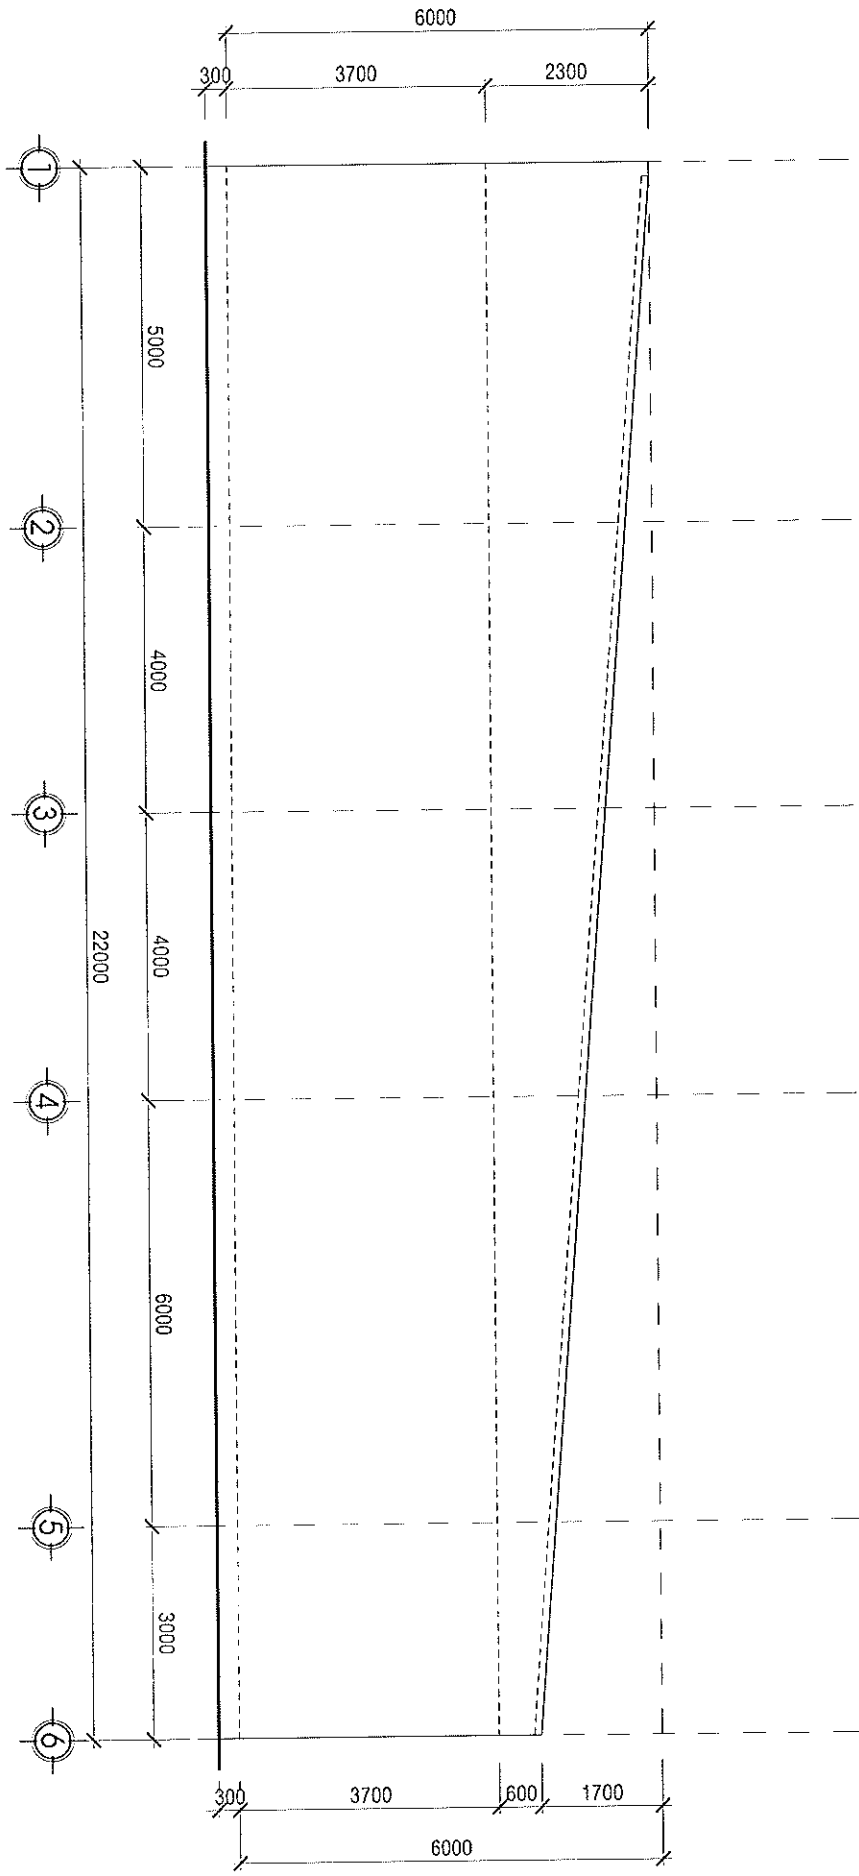

ĐƯỜNG VỎ VẠN TẬN

VỊ TRÍ XÂY DỰNG

TL: 1/250

GHI CHÚ

- DIỆN TÍCH XÂY DỰNG TRỆT : 110,0m²
- TỔNG DIỆN TÍCH SÀN XÂY DỰNG : 110,0m²

ĐƯỜNG VỎ VẠN TẬN

SƠ ĐỒ CHỈ DẪN

CHỦ ĐẦU TƯ

PHAN THU HƯƠNG HUYỀN

MẶT BẰNG TRỆT

TL: 1/100

MẶT BẰNG MẠI

TL: 1/100

MẶT DỰNG TRÚC B-A

TL: 1/100

MẶT DỰNG TRÚC A-B

TL: 1/100

MẶT ĐŨNG TRỤC 1-6

TL: 1/100

MẶT CẮT A-A
 TL: 1/100

MẶT CẮT B-B

TL: 1/100

MẶT BẰNG MÓNG

TL: 1/100

MẶT BẰNG CẤP ĐIỆN, CẤP THOÁT NƯỚC

TL: 1/100

MẶT BẰNG BỂ TỰ HOẠI TL:1:50

MẶT CẮT 1-1 TL: 1/50

MẶT BẰNG GIẾNG THÂM TL:1:50

MẶT CẮT 2-2 TL:1/50

MẶT CẮT GIẾNG THÂM TL:1:50