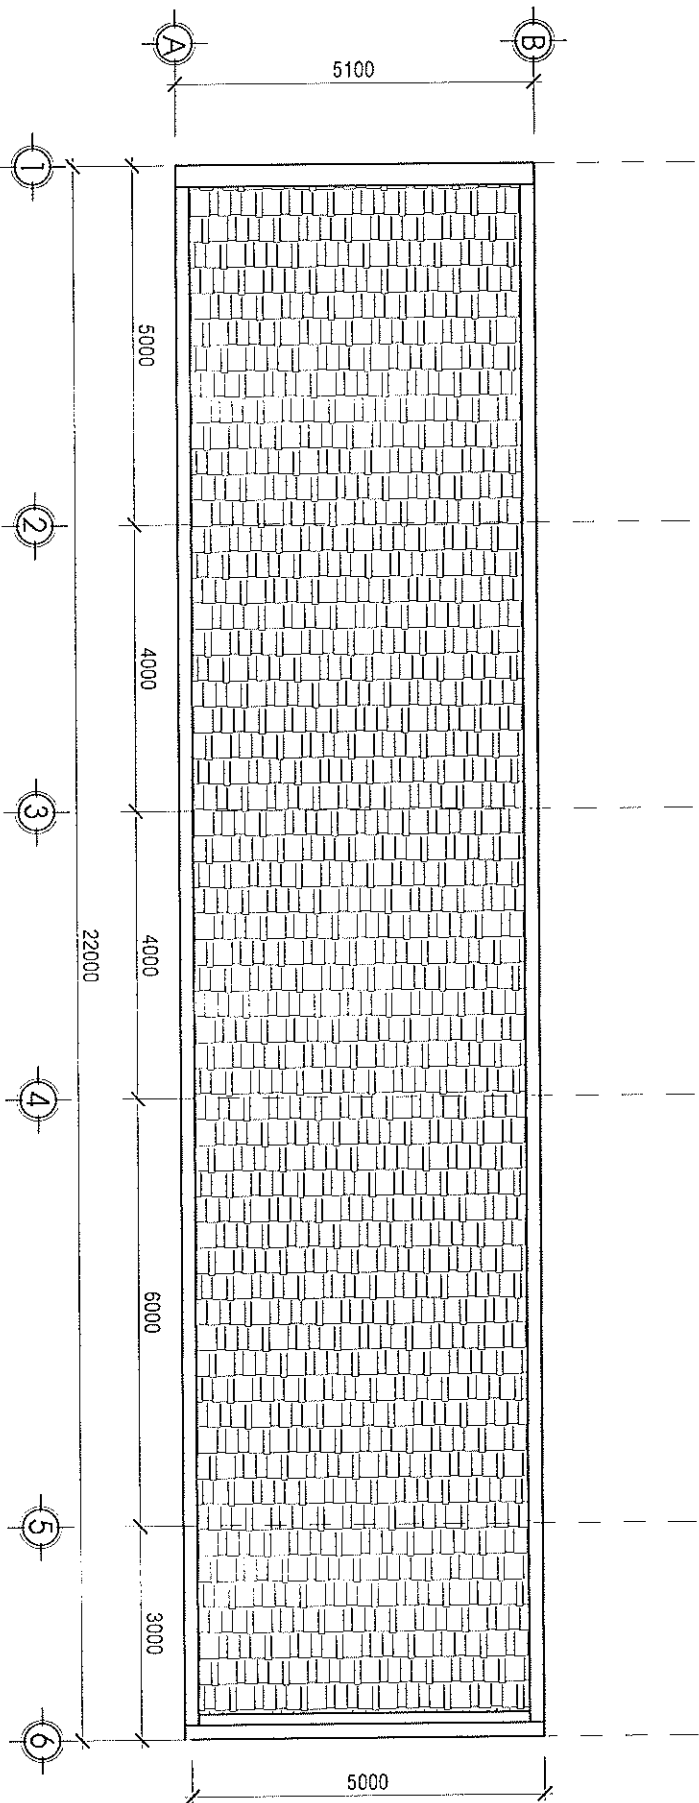

ĐƯỜNG VỎ VẠN TẬN

VỊ TRÍ XÂY DỰNG

TL: 1/250

GHI CHÚ

- DIỆN TÍCH XÂY DỰNG TRỆT : 110,0m²
- TỔNG DIỆN TÍCH SÀN XÂY DỰNG : 110,0m²

ĐƯỜNG VỎ VẠN TẬN

SƠ ĐỒ CHỈ DẪN

CHỦ ĐẦU TƯ

PHAN THU HƯƠNG HUYỀN

MẶT BẰNG TRỆT

TL: 1/100

MẶT BẰNG MẠI

TL: 1/100

MẶT DỰNG TRÚC B-A

TL: 1/100

MẶT DỰNG TRÚC A-B

TL: 1/100

MẶT ĐŨNG TRỤC 1-6

TL: 1/100

MẶT CẮT A-A
 TL: 1/100

MẶT CẮT B-B

TL: 1/100

MẶT BẰNG MÓNG

TL: 1/100

MẶT BẰNG CẤP ĐIỆN, CẤP THOÁT NƯỚC

TL: 1/100

MẶT BẰNG BỂ TỰ HOẠI TL:1:50

MẶT CẮT 1-1 TL: 1/50

MẶT BẰNG GIẾNG THÂM TL:1:50

MẶT CẮT 2-2 TL:1/50

MẶT CẮT GIẾNG THÂM TL:1:50