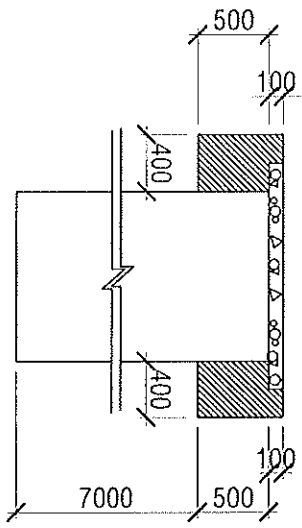

ĐƯỜNG VỎ VẠN TẬN

VỊ TRÍ XÂY DỰNG

TL: 1/250

GHI CHÚ

- DIỆN TÍCH XÂY DỰNG TRỆT : 110,0m²
- TỔNG DIỆN TÍCH SÀN XÂY DỰNG : 110,0m²

ĐƯỜNG VỎ VẠN TẬN

SƠ ĐỒ CHỈ DẪN

CHỦ ĐẦU TƯ

TL: 1/100

MẶT ĐŨNG TRỤC 1-6

TL: 1/100

MẶT CẮT A-A
 TL: 1/100

MẶT CẮT B-B

TL: 1/100

MẶT BẰNG MÓNG

TL: 1/100

MẶT BẰNG CẤP ĐIỆN, CẤP THOÁT NƯỚC

TL: 1/100

MẶT BẰNG BỂ TỰ HOẠI TL:1:50

MẶT CẮT 1-1 TL: 1/50

MẶT BẰNG GIẾNG THÂM TL:1:50

MẶT CẮT 2-2 TL:1/50

MẶT CẮT GIẾNG THÂM TL:1:50