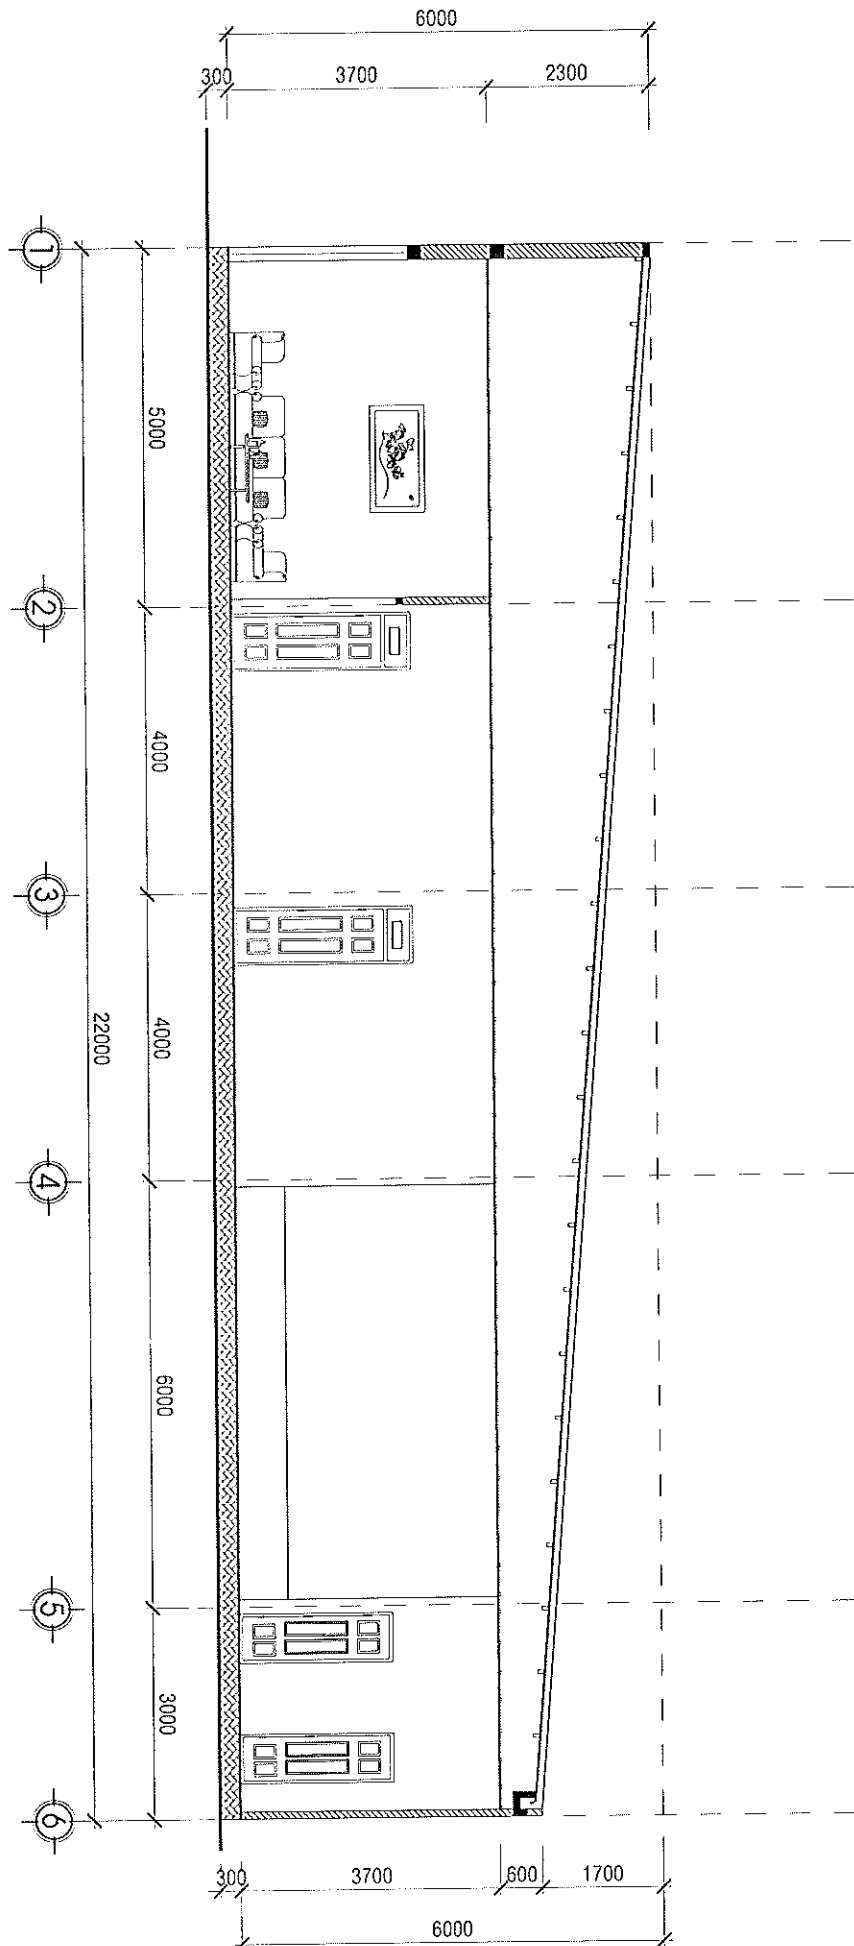

ĐƯỜNG VỎ VẠN TẬN

VỊ TRÍ XÂY DỰNG

TL: 1/250

GHI CHÚ

- DIỆN TÍCH XÂY DỰNG TRỆT : 110,0m²
- TỔNG DIỆN TÍCH SÀN XÂY DỰNG : 110,0m²

ĐƯỜNG VỎ VẠN TẬN

SƠ ĐỒ CHỈ DẪN

CHỦ ĐẦU TƯ

PHAN THU HƯƠNG HUYỀN

MẶT BẰNG TRỆT

TL: 1/100

MẶT BẰNG MẠI

TL: 1/100

MẶT DỰNG TRÚC B-A

TL: 1/100

MẶT DỰNG TRÚC A-B

TL: 1/100

MẶT ĐŨNG TRỤC 1-6

TL: 1/100

MẶT CẮT A-A
 TL: 1/100

MẶT CẮT B-B

TL: 1/100

MẶT BẰNG MÓNG

TL: 1/100

MẶT BẰNG CẤP ĐIỆN, CẤP THOÁT NƯỚC

TL: 1/100

MẶT BẰNG BỂ TỰ HOẠI TL:1:50

MẶT CẮT 1-1 TL: 1/50

MẶT BẰNG GIẾNG THÂM TL:1:50

MẶT CẮT 2-2 TL:1/50

MẶT CẮT GIẾNG THÂM TL:1:50