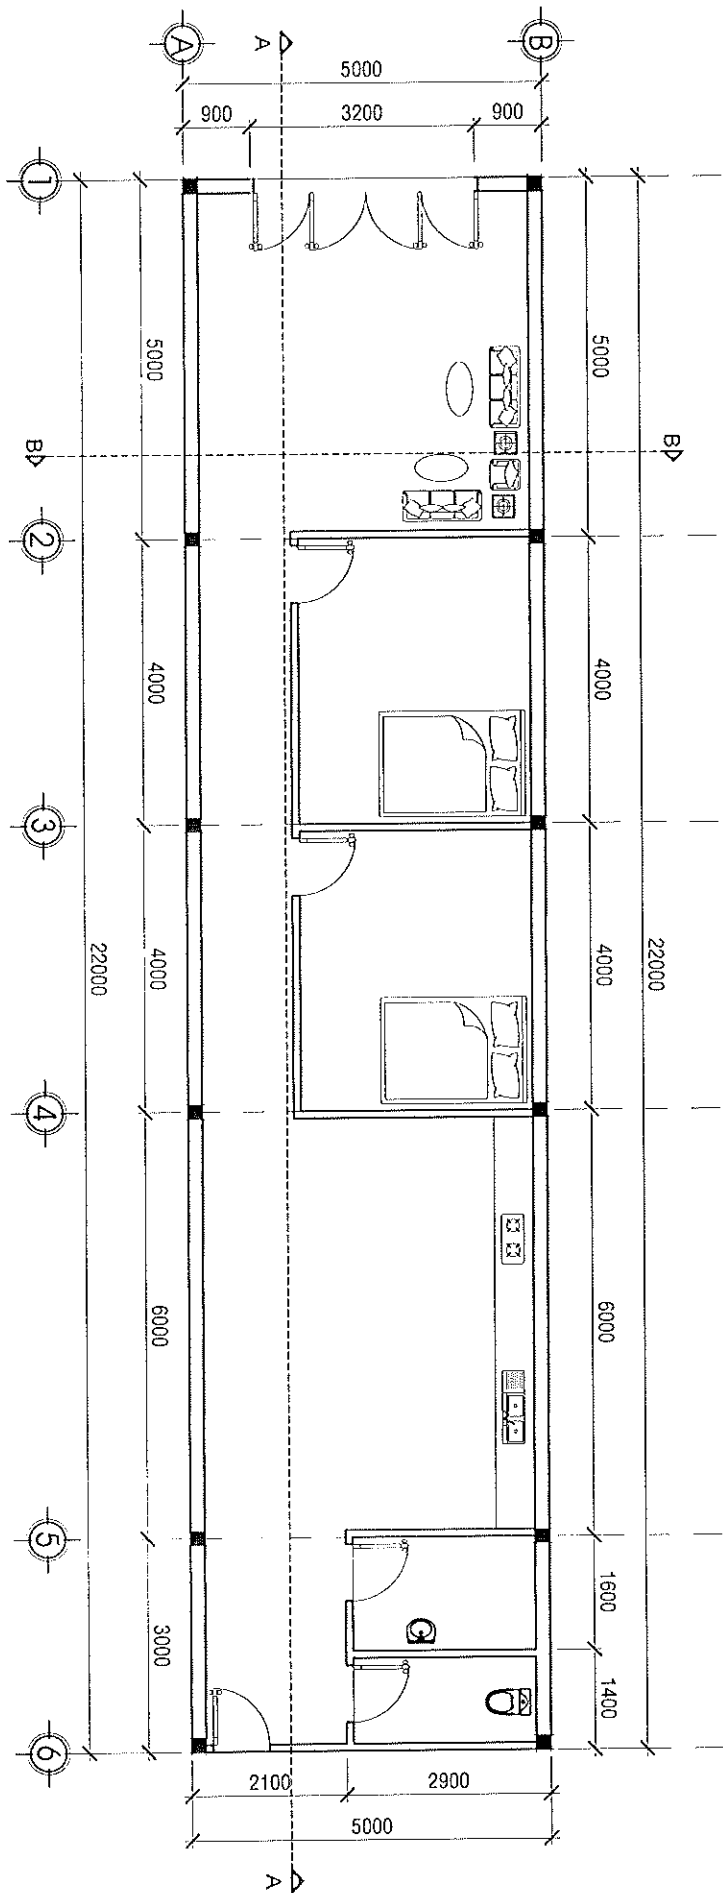

ĐƯỜNG VỎ VẠN TẬN

VỊ TRÍ XÂY DỰNG

TL: 1/250

GHI CHÚ

- DIỆN TÍCH XÂY DỰNG TRỆT : 110,0m²
- TỔNG DIỆN TÍCH SÀN XÂY DỰNG : 110,0m²

ĐƯỜNG VỎ VẠN TẬN

SƠ ĐỒ CHỈ DẪN

CHỦ ĐẦU TƯ

PHAN THU HƯƠNG HUYỀN

MẶT BẰNG TRỆT

TL: 1/100

MẶT BẰNG MẠI

TL: 1/100

MẶT DỰNG TRÚC B-A

TL: 1/100

MẶT DỰNG TRÚC A-B

TL: 1/100

MẶT ĐŨNG TRỤC 1-6

TL: 1/100

MẶT CẮT A-A
 TL: 1/100

MẶT CẮT B-B

TL: 1/100

MẶT BẰNG MÓNG

TL: 1/100

MẶT BẰNG CẤP ĐIỆN, CẤP THOÁT NƯỚC

TL: 1/100

MẶT BẰNG BỂ TỰ HOẠI TL:1:50

MẶT CẮT 1-1 TL: 1/50

MẶT BẰNG GIẾNG THÂM TL:1:50

MẶT CẮT 2-2 TL:1/50

MẶT CẮT GIẾNG THÂM TL:1:50