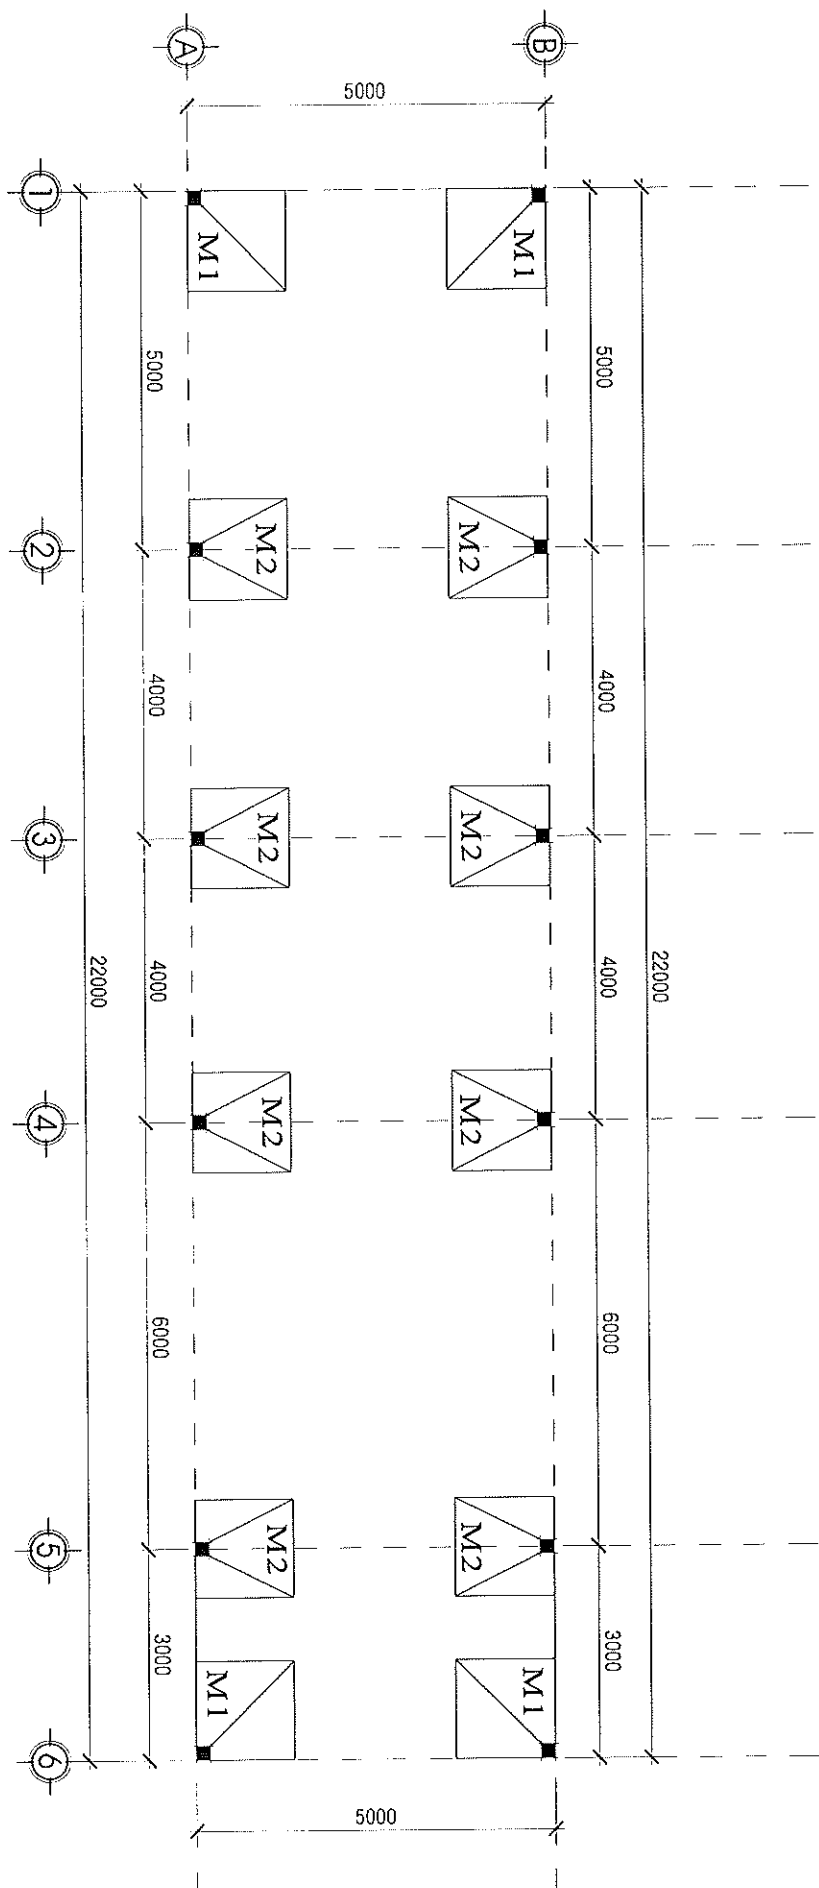

ĐƯỜNG VỎ VẠN TẬN

VỊ TRÍ XÂY DỰNG

TL: 1/250

GHI CHÚ

- DIỆN TÍCH XÂY DỰNG TRỆT : 110,0m²
- TỔNG DIỆN TÍCH SÀN XÂY DỰNG : 110,0m²

ĐƯỜNG VỎ VẠN TẬN

SƠ ĐỒ CHỈ DẪN

CHỦ ĐẦU TƯ

PHAN THU HƯƠNG HUYỀN

MẶT BẰNG TRỆT

TL: 1/100

MẶT BẰNG MẠI

TL: 1/100

MẶT DỰNG TRÚC B-A

TL: 1/100

MẶT DỰNG TRÚC A-B

TL: 1/100

MẶT ĐŨNG TRỤC 1-6

TL: 1/100

MẶT CẮT A-A
 TL: 1/100

MẶT CẮT B-B

TL: 1/100

MẶT BẰNG MÓNG

TL: 1/100

MẶT BẰNG CẤP ĐIỆN, CẤP THOÁT NƯỚC

TL: 1/100

MẶT BẰNG BỂ TỰ HOẠI TL:1:50

MẶT CẮT 1-1 TL: 1/50

MẶT BẰNG GIẾNG THÂM TL:1:50

MẶT CẮT 2-2 TL:1/50

MẶT CẮT GIẾNG THÂM TL:1:50