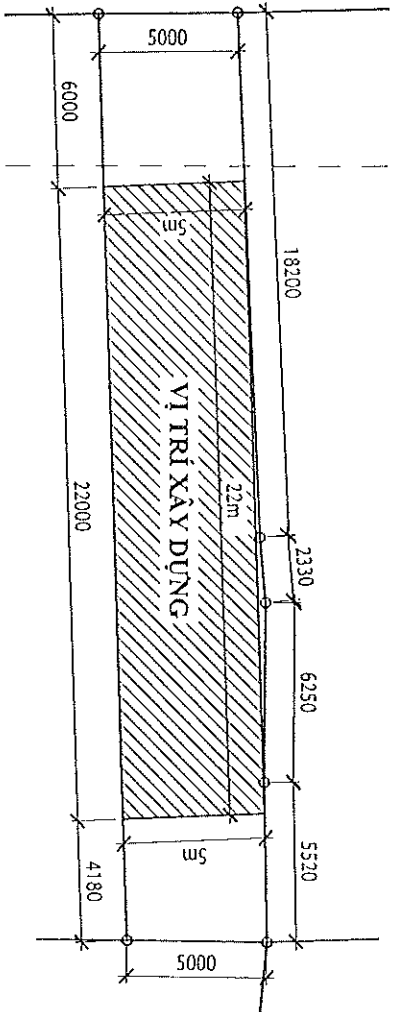

ĐƯỜNG VỎ VẠN TẬN

VỊ TRÍ XÂY DỰNG

TL: 1/250

GHI CHÚ

- DIỆN TÍCH XÂY DỰNG TRỆT : 110,0m²
- TỔNG DIỆN TÍCH SÀN XÂY DỰNG : 110,0m²

ĐƯỜNG VỎ VẠN TẬN

SƠ ĐỒ CHỈ DẪN

CHỦ ĐẦU TƯ

PHAN THU HƯƠNG HUYỀN

MẶT BẰNG TRỆT

TL: 1/100

MẶT BẰNG MẠI

TL: 1/100

MẶT DỰNG TRÚC B-A

TL: 1/100

MẶT DỰNG TRÚC A-B

TL: 1/100

MẶT ĐŨNG TRỤC 1-6

TL: 1/100

MẶT CẮT A-A
 TL: 1/100

MẶT CẮT B-B

TL: 1/100

MẶT BẰNG MÓNG

TL: 1/100

MẶT BẰNG CẤP ĐIỆN, CẤP THOÁT NƯỚC

TL: 1/100

MẶT BẰNG BỂ TỰ HOẠI TL:1:50

MẶT CẮT 1-1 TL: 1/50

MẶT BẰNG GIẾNG THÂM TL:1:50

MẶT CẮT 2-2 TL:1/50

MẶT CẮT GIẾNG THÂM TL:1:50