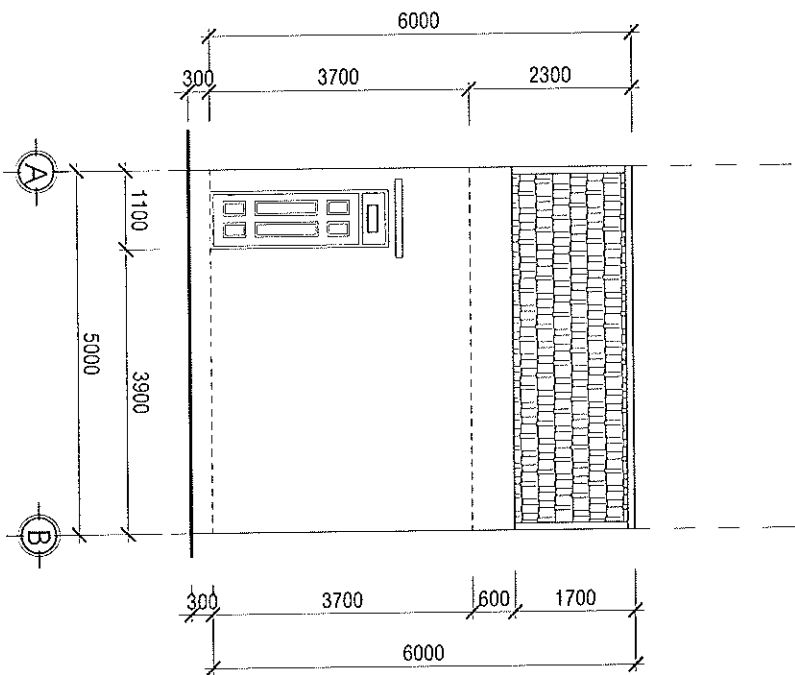

ĐƯỜNG VỎ VẠN TẬN

VỊ TRÍ XÂY DỰNG

TL: 1/250

GHI CHÚ

- DIỆN TÍCH XÂY DỰNG TRỆT : 110,0m²
- TỔNG DIỆN TÍCH SÀN XÂY DỰNG : 110,0m²

ĐƯỜNG VỎ VẠN TẬN

SƠ ĐỒ CHỈ DẪN

CHỦ ĐẦU TƯ

PHAN THU HƯƠNG HUYỀN

MẶT BẰNG TRỆT

TL: 1/100

MẶT BẰNG MẠI

TL: 1/100

MẶT DỰNG TRÚC B-A

TL: 1/100

MẶT DỰNG TRÚC A-B

TL: 1/100

MẶT ĐŨNG TRỤC 1-6

TL: 1/100

MẶT CẮT A-A
 TL: 1/100

MẶT CẮT B-B

TL: 1/100

MẶT BẰNG MÓNG

TL: 1/100

MẶT BẰNG CẤP ĐIỆN, CẤP THOÁT NƯỚC

TL: 1/100

MẶT BẰNG BỂ TỰ HOẠI TL:1:50

MẶT CẮT 1-1 TL: 1/50

MẶT BẰNG GIẾNG THÂM TL:1:50

MẶT CẮT 2-2 TL:1/50

MẶT CẮT GIẾNG THÂM TL:1:50