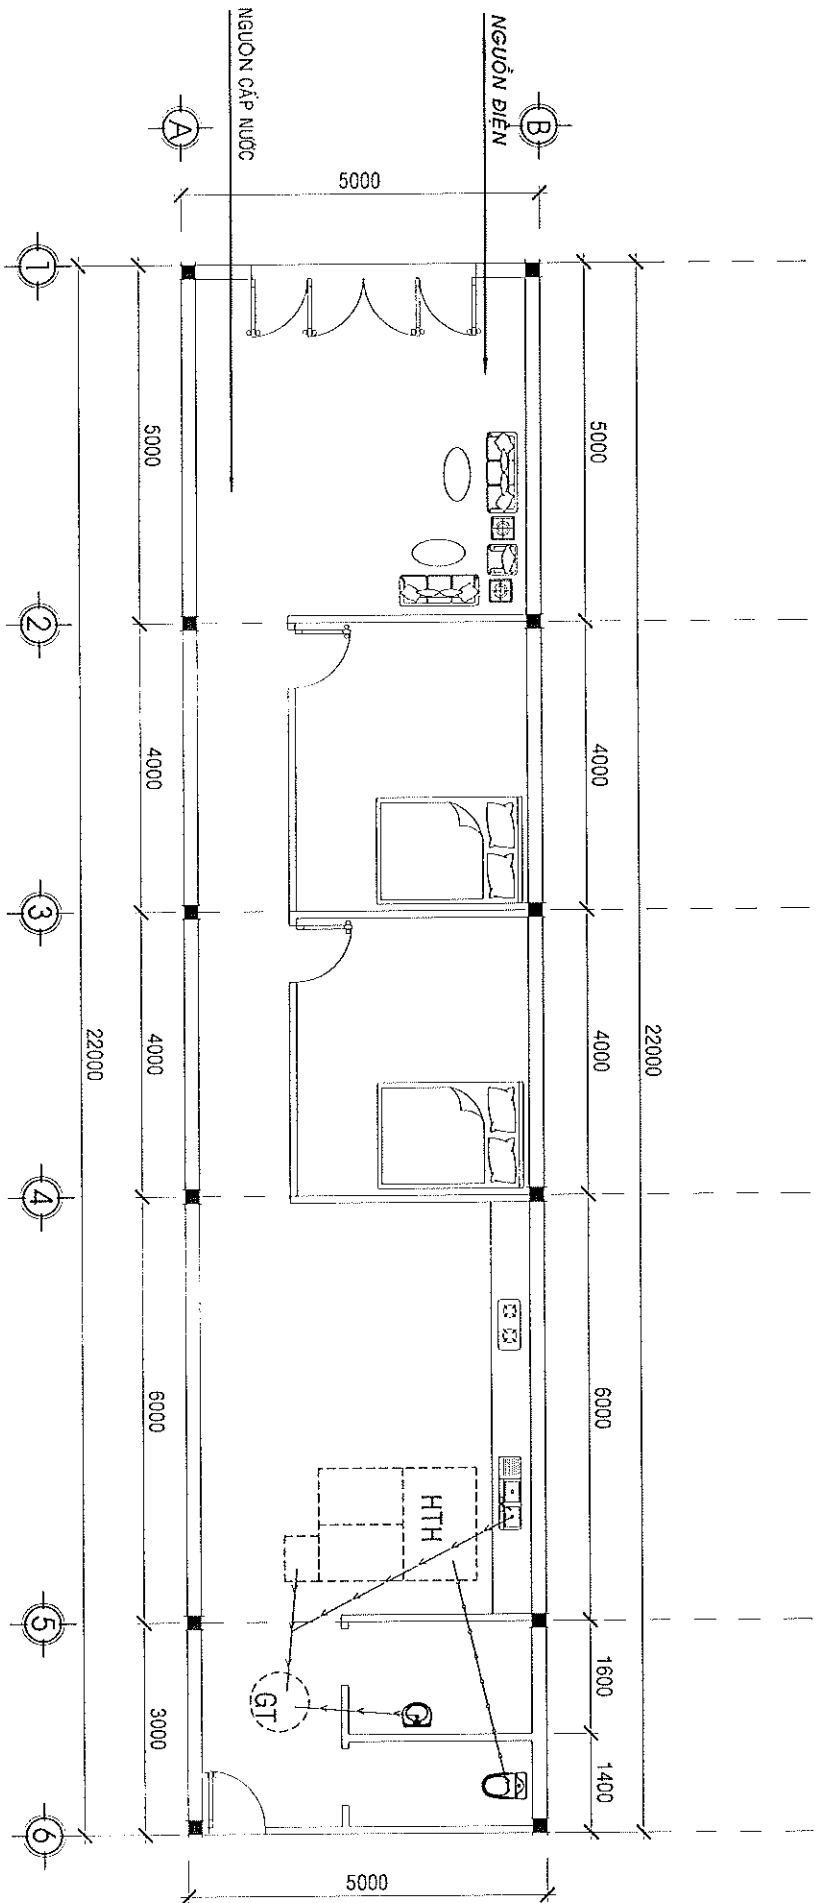

ĐƯỜNG VỎ VẠN TẬN

VỊ TRÍ XÂY DỰNG

TL: 1/250

GHI CHÚ

- DIỆN TÍCH XÂY DỰNG TRỆT : 110,0m²
- TỔNG DIỆN TÍCH SÀN XÂY DỰNG : 110,0m²

ĐƯỜNG VỎ VẠN TẬN

SƠ ĐỒ CHỈ DẪN

CHỦ ĐẦU TƯ

TL: 1/100

MẶT ĐŨNG TRỤC 1-6

TL: 1/100

MẶT CẮT A-A
 TL: 1/100

MẶT CẮT B-B

TL: 1/100

MẶT BẰNG MÓNG

TL: 1/100

MẶT BẰNG CẤP ĐIỆN, CẤP THOÁT NƯỚC

TL: 1/100

MẶT BẰNG BỂ TỰ HOẠI TL:1:50

MẶT CẮT 1-1 TL: 1/50

MẶT BẰNG GIẾNG THÂM TL:1:50

MẶT CẮT 2-2 TL:1/50

MẶT CẮT GIẾNG THÂM TL:1:50