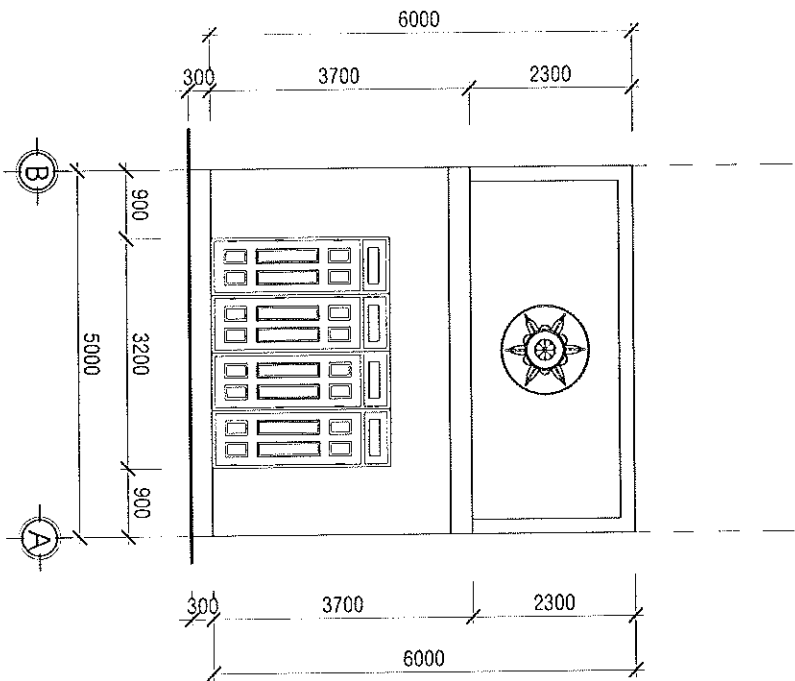

ĐƯỜNG VỎ VẠN TẬN

VỊ TRÍ XÂY DỰNG

TL: 1/250

GHI CHÚ

- DIỆN TÍCH XÂY DỰNG TRỆT : 110,0m²
- TỔNG DIỆN TÍCH SÀN XÂY DỰNG : 110,0m²

ĐƯỜNG VỎ VẠN TẬN

SƠ ĐỒ CHỈ DẪN

CHỦ ĐẦU TƯ

PHAN THU HƯƠNG HUYỀN

MẶT BẰNG TRỆT

TL: 1/100

MẶT BẰNG MẠI

TL: 1/100

MẶT DỰNG TRÚC B-A

TL: 1/100

MẶT DỰNG TRÚC A-B

TL: 1/100

MẶT ĐŨNG TRỤC 1-6

TL: 1/100

MẶT CẮT A-A
 TL: 1/100

MẶT CẮT B-B

TL: 1/100

MẶT BẰNG MÓNG

TL: 1/100

MẶT BẰNG CẤP ĐIỆN, CẤP THOÁT NƯỚC

TL: 1/100

MẶT BẰNG BỂ TỰ HOẠI TL:1:50

MẶT CẮT 1-1 TL: 1/50

MẶT BẰNG GIẾNG THÂM TL:1:50

MẶT CẮT 2-2 TL:1/50

MẶT CẮT GIẾNG THÂM TL:1:50