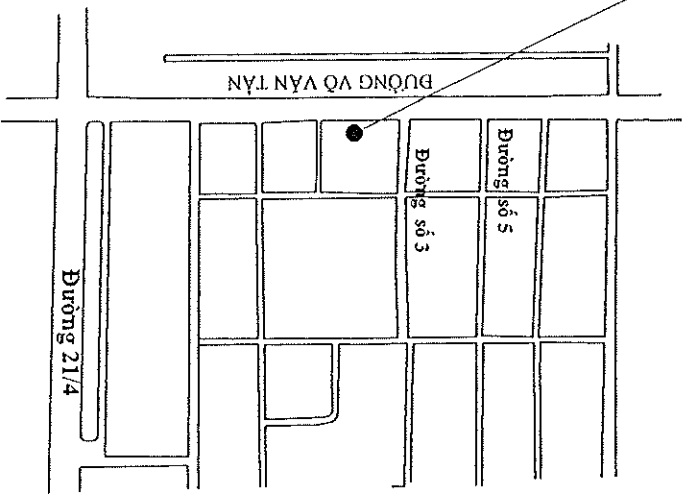

ĐƯỜNG VỎ VẠN TẬN

VỊ TRÍ XÂY DỰNG

TL: 1/250

GHI CHÚ

- DIỆN TÍCH XÂY DỰNG TRỆT : 110,0m²
- TỔNG DIỆN TÍCH SÀN XÂY DỰNG : 110,0m²

ĐƯỜNG VỎ VẠN TẬN

SƠ ĐỒ CHỈ DẪN

CHỦ ĐẦU TƯ

PHAN THU HƯƠNG HUYỀN

MẶT BẰNG TRỆT

TL: 1/100

MẶT BẰNG MẠI

TL: 1/100

MẶT DỰNG TRÚC B-A

TL: 1/100

MẶT DỰNG TRÚC A-B

TL: 1/100

MẶT ĐŨNG TRỤC 1-6

TL: 1/100

MẶT CẮT A-A
 TL: 1/100

MẶT CẮT B-B

TL: 1/100

MẶT BẰNG MÓNG

TL: 1/100